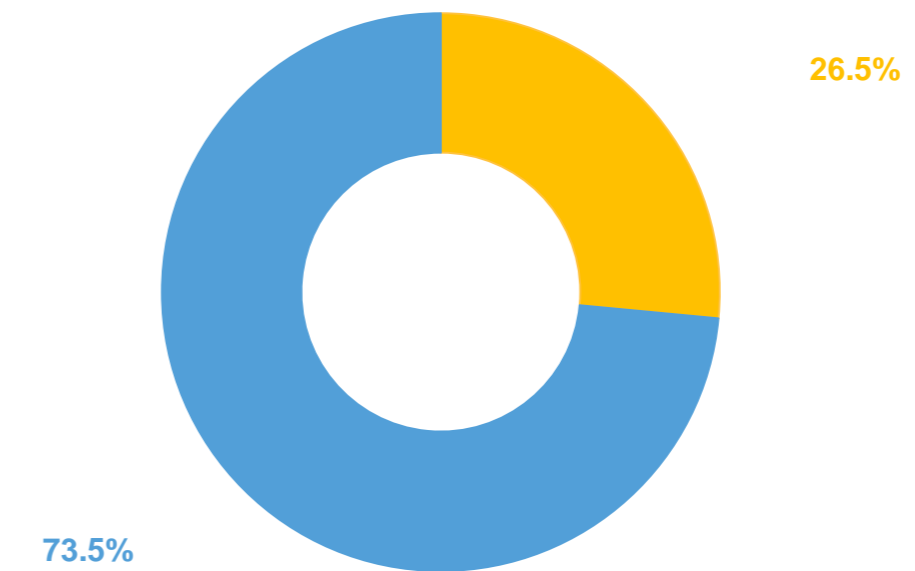

День работника статистики

25 июня

Памятные даты и праздники

Статистике Сахалинской области

96 лет

С 1926 года

Сколько лет работают
в статистике

От 15 лет и выше

37%

От 10 до 15 лет

16%

От 5 до 10 лет

28%

До 5 лет

19%

По данным за 2021 год работают в Сахалинстате

Возраст современного статистика

■ до 35 лет

■ от 36 лет и старше

8%
мужчин

92%
женщин